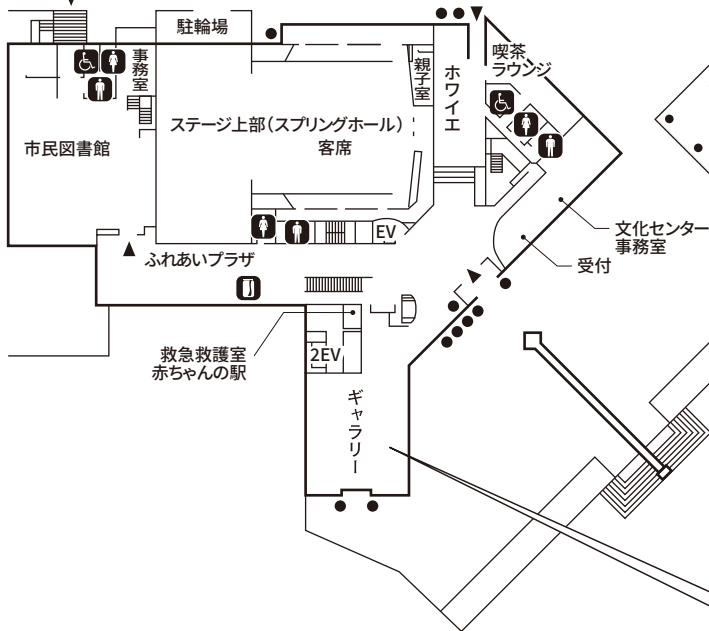

地階

(新館)

- 印は非常口です。
- ▲通常の入口及び避難口です。
- ★は避難器具です(3階)。
- Uは自動販売機です(1階)。

1F

(新館)

(旧館)

ギャラリー平面図(新館1F)

2F

3F