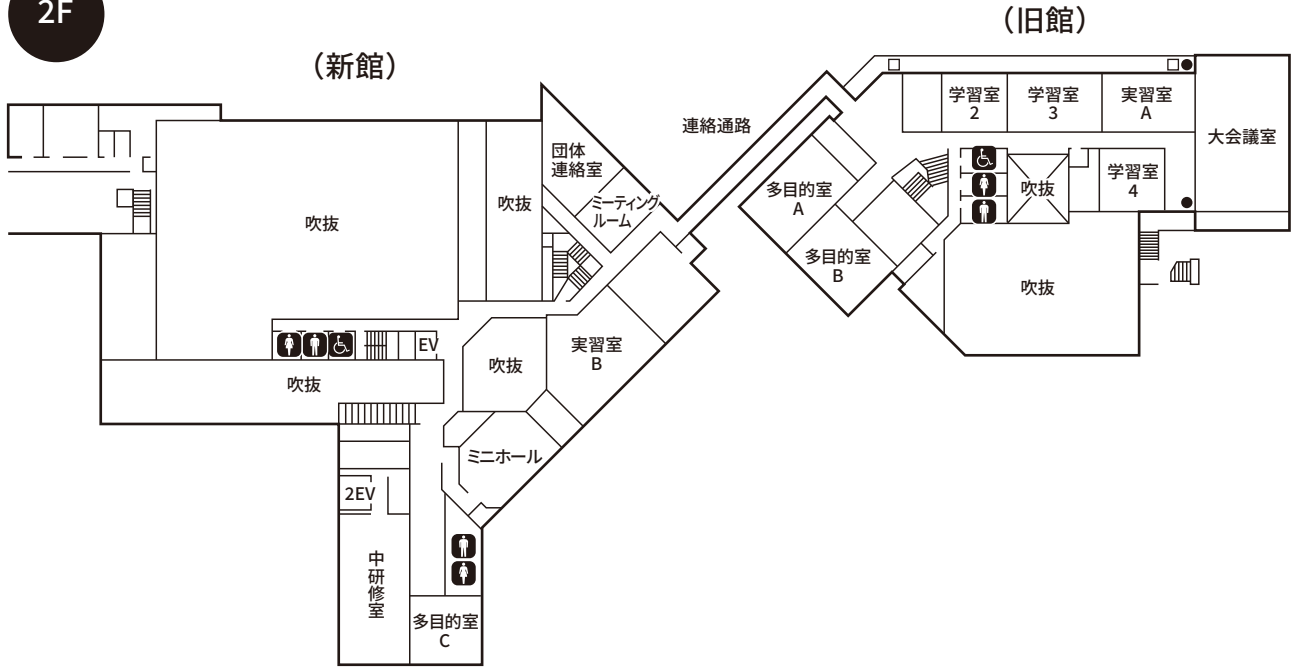

地階

(新館)

- 印は非常口です。
- ▲通常の入口及び避難口です。
- ★は避難器具です(3階)。
- Uは自動販売機です(1階)。

1F

(新館)

(旧館)

ギャラリー平面図(新館1F)

2F

3F