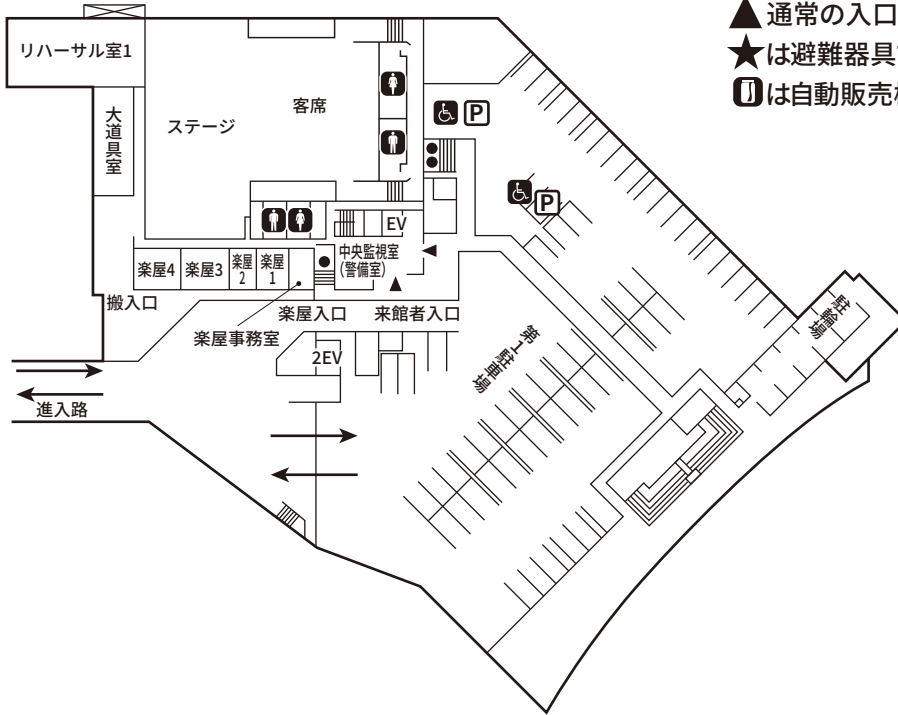

地階

(新館)

- 印は非常口です。
- ▲通常の入口及び避難口です。
- ★は避難器具です(3階)。
- Uは自動販売機です(1階)。

1F

(新館)

(旧館)

ギャラリー平面図(新館1F)

2F

3F