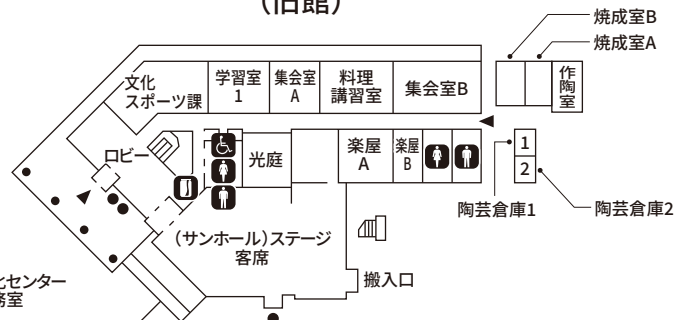

地階

(新館)

- 印は非常口です。
- ▲通常の入口及び避難口です。
- ★は避難器具です(3階)。
- Uは自動販売機です(1階)。

1F

(新館)

(旧館)

ギャラリー平面図(新館1F)

2F