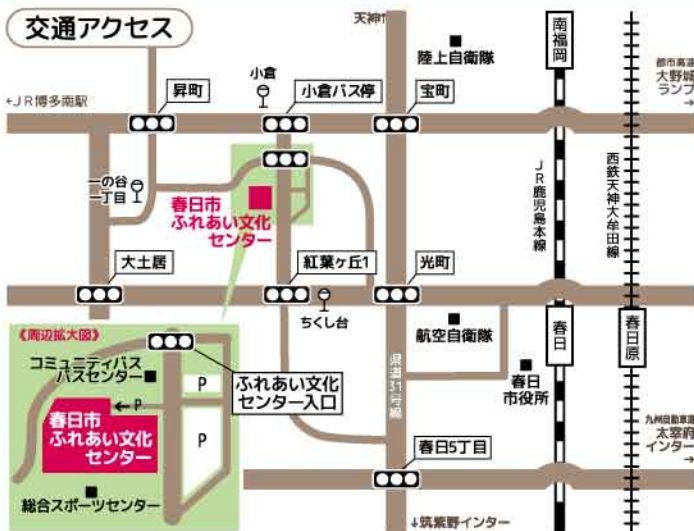

春日市ふれあい文化センター

TEL 092-584-3366 FAX 092-501-1669

開館時間/9:00~22:00
休館日/毎週月曜日(祝日は除く)、年末年始(12/28~1/4)
所在地/〒816-0831 福岡県春日市大谷6丁目24番地
URL/https://www.kasuga-fureai.jp/

■駐車場に限りがありますので、なるべく公共交通機関をご利用ください。

1. **【主な交通機関】**
2. ●西鉄春日原駅、JR春日駅と、ふれあい文化センター(バスセンター)を結ぶコミュニティバスが運行されています(1回100円。最終便:センター発 18:49)
   - ●西鉄春日原駅/JR春日駅から 西鉄バス1、2番系統「ちくし台」下車
   - ●西鉄井尻駅/JR南福岡駅から 西鉄バス45番系統「倉」下車
   - ●西鉄大橋駅から 西鉄バス42番系統「一の谷1丁目」下車
   - ●JR新幹線博多南駅から 西鉄バス2番系統「ちくし台」下車

■当センターの事業に関してご提供いただく個人情報については、次の目的以外には利用いたしません。
*施設利用及び事業の実施にかかる諸連絡のため
*当センターが実施する事業をご案内するため