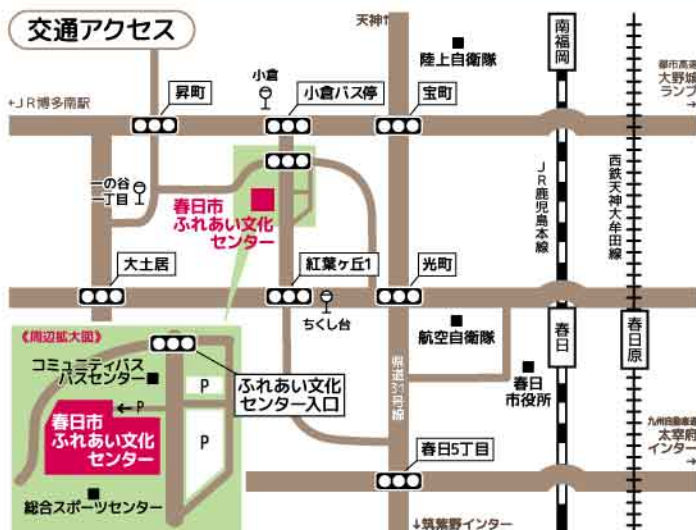

(c) 2021 Dogwoof Ltd. - All Rights Reserved

監督 **マイテ・アルベルディ**

出演 **セルヒオ・チャミー、ロムロ・イトケン ほか**

予約  
受付中

**4月の上映スケジュール**

①10:00～ ②14:00～ ※開場は各**30**分前

施設利用料 1枚 **300円** ※事前予約可  
※3歳以上有料です。

- 予約で完売した場合、当日券の販売は行いません。
- 満席の場合は入場をお断りいたします。
- ホール内での飲食・喫煙は固くお断りいたします。
- ご本人以外の席取りはご遠慮ください。
- 土曜シアターサンホール利用券でのご利用は、令和5年度(2024年3月)で終了いたしました。

5月のふれぶんシネマ倶楽部については、4ページをご覧ください。

**春日市ふれあい文化センター**

TEL 092-584-3366 FAX 092-501-1669

開館時間/9:00～22:00  
休館日/毎週月曜日(祝日は除く)、年末年始(12/28～1/4)  
所在地/〒816-0831 福岡県春日市大谷6丁目24番地  
URL/https://www.kasuga-fureai.jp/

- 駐車場に限りがありますので、なるべく公共交通機関をご利用ください。
- 【主な交通機関】
  - 西鉄春日原駅、JR春日駅と、ふれあい文化センター(バスセンター)を結ぶコミュニティバスが運行されています(1回100円。最終便：センター発 18:49)
  - 西鉄春日原駅/JR春日駅から 西鉄バス1、2番系統「ちくし台」下車
  - 西鉄井尻駅/JR南福岡駅から 西鉄バス45番系統「小倉」下車
  - 西鉄大橋駅から 西鉄バス42番系統「一の谷1丁目」下車
  - JR新幹線博多南駅から 西鉄バス2番系統「ちくし台」下車
- 当センターの事業に関してご提供いただく個人情報については、次の目的以外には利用いたしません。  
\*施設利用及び事業の実施にかかる諸連絡のため  
\*当センターが実施する事業をご案内するため