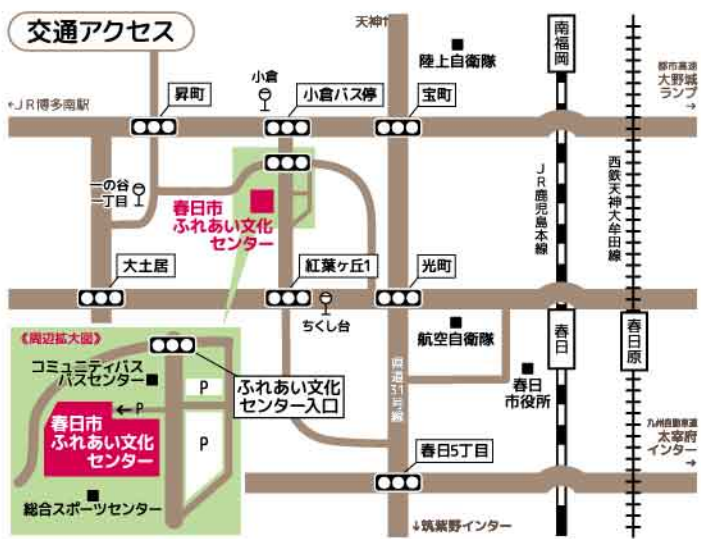

大野城まどかぴあ

1. 大野城市曙町2丁目3番1号 ☎092-586-4000
- 3.1(金)~ 2024年度 大野城まどかぴあ友会の会 GRAND 会員募集 ●年会費 1,500円
    会員期間:令和6年4月1日(月)~令和7年3月31日(月)
  - 3.10(日) シネマランド 「川っぺりムコリッタ」 ●施設利用券 300円
    出演: 松山ケンイチ、ムロツヨシ、満島ひかり ほか ●未就学児入場不可
    ※日時指定チケット2/25(日)~発売開始 ●①10:00(日本語字幕付) ②15:00
  - 5.11(土) 音のわコンサートVol.5 NAOTO ヴァイオリンコンサート ●全席指定 3,000円
    出演: NAOTO(ヴァイオリン)、納原大(ピアノ)、西方 正輝(チェロ) ●未就学児入場不可 ●14:00

ミリカローデン那珂川

1. 那珂川市仲2丁目5番1号 ☎092-954-2211
- 3.9(土) ミリカシアター 「ザ・スーパーマリオブラザーズ・ムービー」日本語吹替版 ●全席自由 300円
    会場:文化ホール ●ベア500円 ●※3歳以上有料 ●①10:00 ②14:00
  - 3.17(日) 那珂川市少年少女合唱団 第10回定期演奏会 ●全席自由 500円
    会場:文化ホール ●小学生以上有料 ●14:00~15:30
  - 3.24(日) 西村悟コンサート ~音楽と食のハーモニー 歌のレストランMIRIKA~ ●全席自由 500円
    ●未就学児入場不可 ●14:00~15:50

筑紫野市文化会館

1. 筑紫野市上古賀1丁目5番1号 ☎092-925-4321
- 3.2(土)・3.3(日) 筑紫野市文化協会 第39回ちくしの芸術祭2024 ●入場無料
    主催:同合せ/筑紫野市文化協会 ●10:00
    (TEL 090-4354-0577 謝部)
  - 3.9(土) 夢野久作と杉山三代研究会 第11回研究大会 ●1,000円
    会場:筑紫野市文化会館2階 多目的ホール ●13:00~17:00
    申し込み・問合せ:「夢野久作と杉山三代研究会」事務局 (筑紫野市文化会館内) TEL:092-925-4321

太宰府市文化スポーツ振興財団

1. 太宰府市五条3丁目1番1号 ☎092-920-7070
2. 開催中~ 第28回 暮らしのうつりかわり展 ●無料
     3.10(日) 場所:文化ふれあい館 電話:092-928-0800 ●9:00~17:00
     ※毎週月曜休館(祝日の場合翌平日)
   - 3.1(金)~ ルミナス感謝weeks ●無料
     3.16(土) 館主催事業やルミナス登録団体を幅広く知っていただくためにさまざまな催しを行います。 ●各催しの日時はお問い合わせください。
     場所:男女共同参画推進センタールミナス 電話:092-925-5404

春日市ふれあい文化センター

TEL 092-584-3366 FAX 092-501-1669
開館時間/9:00~22:00
休館日/毎週月曜日(祝日は除く)、年末年始(12/28~1/4)
所在地/〒816-0831 福岡県春日市大谷6丁目24番地
URL/https://www.kasuga-fureai.jp/

- 駐車場に限りがありますので、なるべく公共交通機関をご利用ください。
- 【主な交通機関】
  - 西鉄春日原駅、JR春日駅と、ふれあい文化センター(バスセンター)を結ぶコミュニティバスが運行されています(1回100円。最終便:センター発 18:49)
  - 西鉄春日原駅/JR春日駅から 西鉄バス1、2番系統「ちくし台」下車
  - 西鉄井尻駅/JR南福岡駅から 西鉄バス45番系統「小倉」下車
  - 西鉄大橋駅から 西鉄バス42番系統「一の谷1丁目」下車
  - JR新幹線博多南駅から 西鉄バス2番系統「ちくし台」下車
- 当センターの事業に関してご提供いただく個人情報については、次の目的以外には利用いたしません。
  *施設利用及び事業の実施にかかる諸連絡のため
  *当センターが実施する事業をご案内するため

春日市ふれあい文化センター ホームページにつながる二次元コード

(スマートフォン) に対応