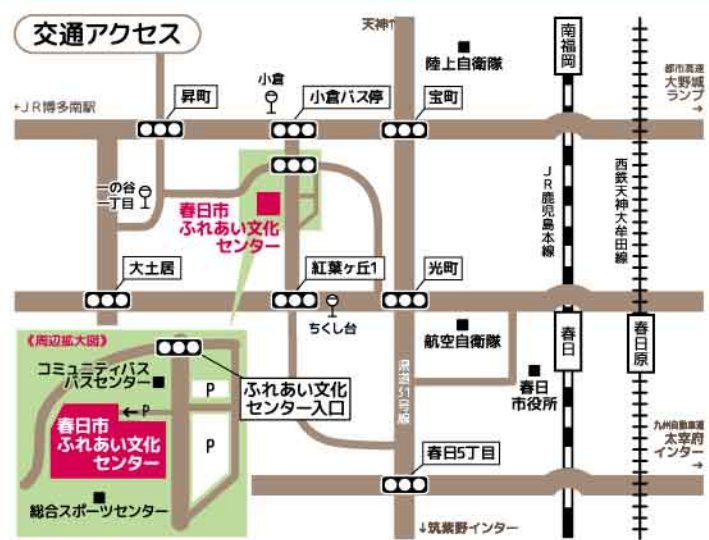

春日市ふれあい文化センター
TEL 092-584-3366 FAX 092-501-1669
開館時間/9:00~22:00
休館日/毎週月曜日(祝日は除く)、年末年始(12/28~1/4)
所在地/〒816-0831 福岡県春日市大谷6丁目24番地
URL/https://www.kasuga-fureai.jp/

■駐車場に限りがありますので、なるべく公共交通機関をご利用ください。

【主な交通機関】

- ●西鉄春日原駅、JR春日駅と、ふれあい文化センター(バスセンター)を結ぶコミュニティバスが運行されています(1回100円。最終便:センター発 18:49)
- ●西鉄春日原駅/JR春日駅から 西鉄バス1、2番系統「ちくし台」下車
- ●西鉄井尻駅/JR南福岡駅から 西鉄バス1、2番系統「小倉」下車
- ●西鉄大橋駅から 西鉄バス42番系統「一の谷1丁目」下車
- ●JR新幹線博多南駅から 西鉄バス2番系統「ちくし台」下車

■当センターの事業に関してご提供いただく個人情報については、次の目的以外には利用いたしません。
*施設利用及び事業の実施にかかる諸連絡のため
*当センターが実施する事業をご案内するため

春日市ふれあい文化センター ホームページにつながる二次元コード

(スマートフォンに対応)