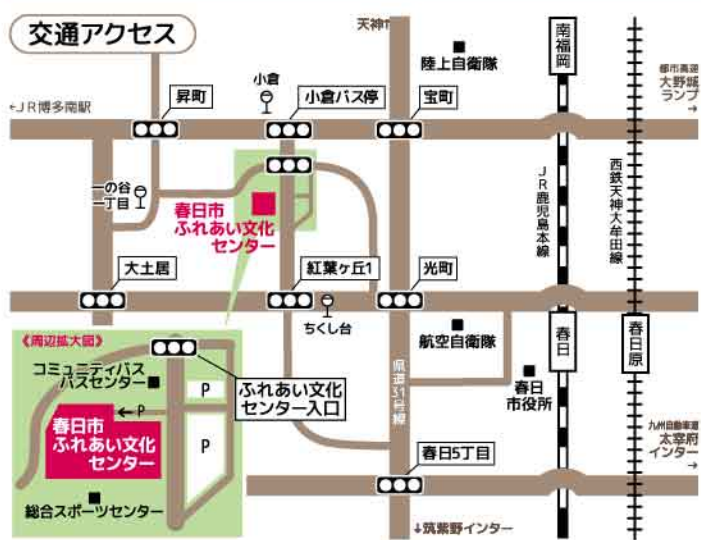

春日市ふれあい文化センター

TEL 092-584-3366(代表) FAX 092-501-1669

開館時間/9:00~22:00

休館日/毎週月曜日(祝日は除く)、年末年始(12/28~1/4)

所在地/〒816-0831 福岡県春日市大谷6丁目24番地

URL/https://www.kasuga-fureai.jp/

■駐車場に限りがありますので、なるべく公共交通機関をご利用ください。

【主な交通機関】

- ●西鉄春日原駅、JR春日駅と、ふれあい文化センター(バスセンター)を結ぶコミュニティバスが運行されています(1回100円。最終便:センター発 18:49)
- ●西鉄春日原駅/JR春日駅から 西鉄バス1、2番系統「ちくし台」下車
- ●西鉄大橋駅/JR南福岡駅から 西鉄バス45番系統「小倉」下車
- ●西鉄大橋駅から 西鉄バス42番系統「一の谷1丁目」下車
- ●JR新幹線博多南駅から 西鉄バス2番系統「ちくし台」下車

■当センターの事業に関してご提供いただく個人情報については、次の目的以外には利用いたしません。
*施設利用及び事業の実施にかかる諸連絡のため
*当センターが実施する事業をご案内するため

春日市ふれあい文化センター ホームページにつながる二次元コード

(スマートフォンに対応)