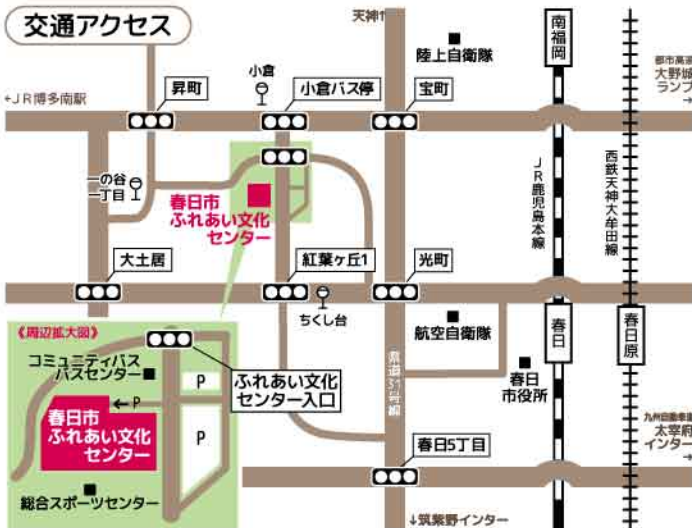

出演 村岡 慈子 (パーカッション) / 月岡 翔生子 (ピアノ) / 森 しのぶ (コントラバス) / さえきまゆこ (ヴォーカル)
時間 開場10:15 開演11:00 (1時間程度予定) **会場** 新館1階 スプリングホール
予定曲目 A列車で行こう / きらきら星 / トルコ行進曲 / アンパンマンのマーチ ほか
※曲目は変更になる場合がございます。

完売御礼

8月
6日(日)

ピアノリレーマラソン

ふれぶん シネマ倶楽部

話題作をはじめ選りすぐりの名作など、
さまざまなジャンルの映画を月1回ご提供いたします。

お手持ちの「土曜シアター」チケットは、
ふれぶんシネマ倶楽部でもご利用いただけます。
(有効期限:2024年3月31日)

7.15(土)

20歳のソウル

(136分) 2022年制作 日本

吹奏楽部の絆が生んだ希望と感動の実話

あらすじ 浅野大義は市立船橋高校吹奏楽部でトロンボーンを担当する男子。活発で優しく、真っすぐな大義は、いつも周囲を明るく照らし、青春を謳歌していた。顧問・高橋健一先生に大きな影響を受け、心身共に成長していった大義は、市船・野球部のため、オリジナル応援曲の作曲に挑戦。葛藤しながらも高橋先生からの叱咤激励や親友の助け、母の応援もあり「市船soul」が誕生。いざ試合で演奏されるとたちまち得点を呼ぶ「神応援曲」と呼ばれる様になった。高校を卒業した大義は、教師を志し音楽大学へ進学。夢に向かいキャンパスライフを過ごすある日、大義の身体を異変が襲う。診察の結果、大義の身体は癌に侵されていた――。

①10:00～ ②14:00～

施設利用料 1枚 300円

※事前予約制 ※3歳以上有料です。

- 定員に達し次第、予約受付を終了いたします。
- 「土曜シアター」回数券をご利用の方も電話でご予約ください。
- 定員に空きがある場合のみ、当日券を販売します。
- ホール内での飲食・喫煙は固くお断りいたします。
- ご本人以外の席取りはご遠慮ください。

交通アクセス

春日市ふれあい文化センター

TEL 092-584-3366(代表) FAX 092-501-1669

開館時間/9:00～22:00

休館日/毎週月曜日(祝日は除く)、年末年始(12/28～1/4)

所在地/〒816-0831 福岡県春日市大谷6丁目24番地

URL/https://www.kasuga-fureai.jp/

■駐車場に限りがありますので、なるべく公共交通機関をご利用ください。

【主な交通機関】

- 西鉄春日原駅、JR春日駅と、ふれあい文化センター(バスセンター)を結ぶコミュニティバスが運行されています(1回100円。最終便:センター発 18:49)
- 西鉄春日原駅/JR春日駅から 西鉄バス1、2番系統「ちくし台」下車
- 西鉄井尻駅/JR南福岡駅から 西鉄バス45番系統「小倉」下車
- 西鉄大橋駅から 西鉄バス42番系統「一の谷1丁目」下車
- JR新幹線博多南駅から 西鉄バス2番系統「ちくし台」下車