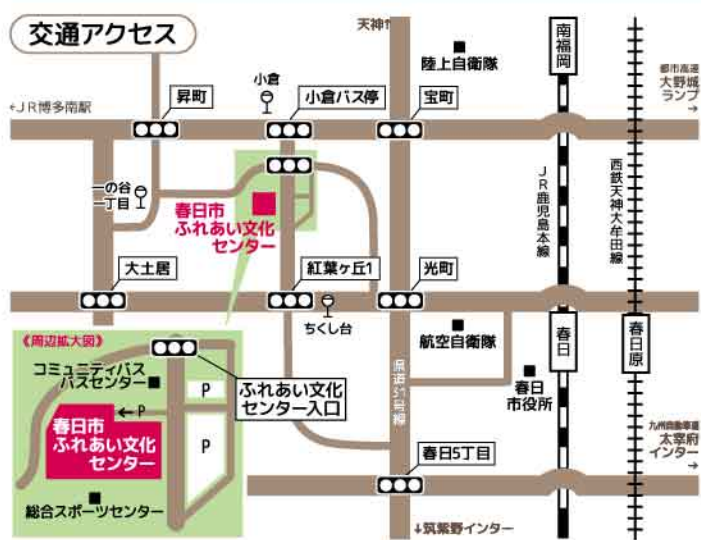

監督 沖田修一

出演 のん、柳楽優弥、夏帆、磯村勇斗、岡山天音 ほか

予約受付中

5.20(土) アニー

上映スケジュール ※開場は各45分前
①10:00～ ②14:00～

施設利用料 1枚 300円
※事前予約制 ※3歳以上有料です。

- 定員に達し次第、予約受付を終了いたします。
- 「土曜シアター」回数券をご利用の方も電話でご予約ください。
- 定員に空きがある場合のみ、当日券を販売します。
- ホール内の飲食・喫煙は固くお断りいたします。
- ご本人以外の席取りはご遠慮ください。

新型コロナウイルス感染症拡大防止のための対策を講じて実施します。詳しくはチラシまたはホームページをご確認ください。

当館主催イベント開催時の新型コロナウイルス感染症拡大防止対策

- イベント内容に応じて、密接を防ぐため座席数を制限し、間隔をあけてお座りいただく場合があります。
- 入場前に非接触型体温計にて検温を行い、37.5度以上の方は入場をお断りいたします。

《お客様へのお願い》

- マスク着用、手指の消毒、咳エチケット、身体的距離の確保などにご協力をお願いします。
- 発熱・咳などの症状や体調に不安のある方、2週間以内に感染拡大が続いている国や地域へ訪問歴がある方などは来場をお控えください。
- 入場に時間を要する場合がございますので、時間に余裕を持ってご来場ください。
- 最新の情報は随時ホームページをご確認ください。