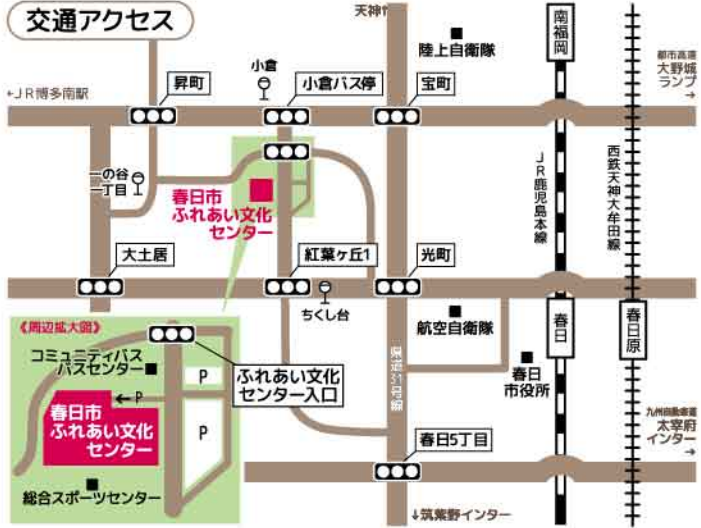

**ふれぶん シネマ倶楽部** 会場 サンホール (全席自由)

話題作をはじめ選りすぐりの名作など、さまざまなジャンルの映画を月1回ご提供いたします。

お手持ちの「土曜シアター」チケットは、ふれぶんシネマ倶楽部でもご利用いただけます。(有効期限:2024年3月31日)

**3.25(土) かもめ食堂** (102分) 2005年制作 日本

「ハラゴシラエして歩くのだ!!」  
個性的な面々がフィンランドのヘルシンキを舞台に、ゆったりと交流を繰り返していきの様子を描く。

予約受付中

**4.15(土) さかなの子**

上映スケジュール ※開場は各45分前  
①10:00~ ②14:00~

施設利用料 1枚 300円  
※事前予約制 ※3歳以上有料です。

- 定員に達し次第、予約受付を終了いたします。
- 「土曜シアター」回数券をご利用の方も電話でご予約ください。
- 定員に空きがある場合のみ、当日券を販売します。
- ホール内での飲食・喫煙は固くお断りいたします。
- ご本人以外の席取りはご遠慮ください。

新型コロナウイルス感染症拡大防止のための対策を講じて実施します。詳しくはチラシまたはホームページをご確認ください。

予約開始 3/1(水) 10:00~

**当館主催イベント開催時の新型コロナウイルス感染症拡大防止対策**

- イベント内容に応じて、密接を防ぐため座席数を制限し、間隔をあけてお座りいただく場合があります。
  - 入場前に非接触型体温計にて検温を行い、37.5度以上の方は入場をお断りいたします。
- 《お客様へのお願い》
- マスク着用、手指の消毒、咳エチケット、身体的距離の確保などにご協力をお願いします。
  - 発熱・咳などの症状や体調に不安のある方、2週間以内に感染拡大が続いている国や地域へ訪問歴がある方などは来場をお控えください。
  - 入場に時間を要する場合がございますので、時間に余裕を持ってご来場ください。
  - 最新の情報は随時ホームページをご確認ください。