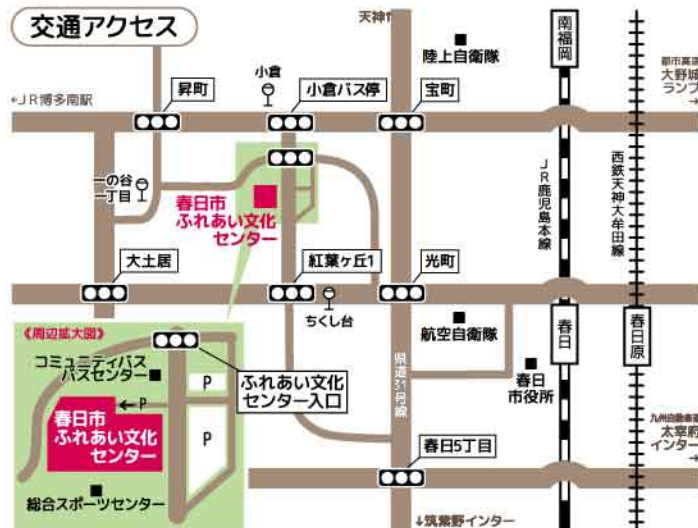

春日市ふれあい文化センター

TEL 092-584-3366(代表) FAX 092-501-1669

開館時間/9:00～22:00
休館日/毎週月曜日(祝日は除く)、年末年始(12/28～1/4)
所在地/〒816-0831 福岡県春日市大谷6丁目24番地
URL/https://www.kasuga-fureai.jp/

- ベビーシートやオストメイト対応設備のある多目的トイレ、授乳室を備えています。
- 駐車場に限りがありますので、なるべく公共交通機関をご利用ください。

【主な交通機関】

1. 西鉄春日原駅、JR春日駅と、ふれあい文化センター(バスセンター)を結ぶコミュニティバス
     が運行されています(1回100円。最終便:センター発 18:49)
   - 西鉄春日原駅/JR春日駅から 西鉄バス1、2番系統「ちくし台」下車
   - 西鉄井尻駅/JR南福岡駅から 西鉄バス45番系統「小倉」下車
   - 西鉄大橋駅から 西鉄バス42番系統「一の谷1丁目」下車
   - JR新幹線博多南駅から 西鉄バス2番系統「ちくし台」下車
2. 当センターの事業に関してご提供いただく個人情報については、次の目的以外には利用いたしません。
   *施設利用及び事業の実施にかかる諸連絡のため
   *当センターが実施する事業をご案内するため