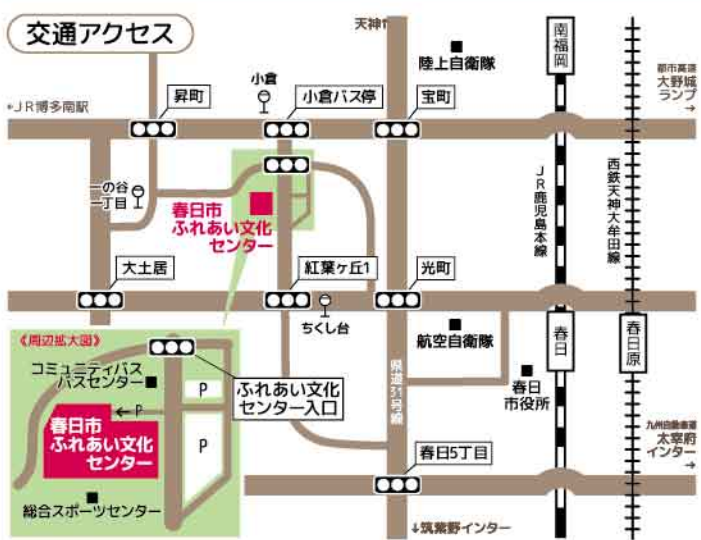

監督 ドロタ・コピエラ、ヒュー・ウェルチマン
出演 ダグラス・ブース、ロベルト・グラチーク ほか

予約受付中
(電話予約あり)

6.26(土) おらおらでひとりいぐも

上映スケジュール ※開場は各45分前
①10:00～②14:00～

施設利用料 1枚 300円
※完全事前予約制 ※3歳以上有料です。

- 前売券・当日券の販売はありません。(事前予約の方のみ当日支払い)
- ※「土曜シアター」回数券をご利用の方も必ず電話でご予約ください。
- 満席の場合は入場をお断りいたします。
- ホール内での飲食・喫煙は固くお断りいたします。
- ご本人以外の席取りはご遠慮ください。

新型コロナウイルス感染症拡大防止のための対策を講じて実施します。詳しくはチラシまたはホームページをご確認ください。

予約開始 5/1(土) 10:00～

当館主催イベント開催時の新型コロナウイルス感染症拡大防止対策

- イベント内容に応じて、密接を防ぐため座席数を制限し、間隔をあけてお座りいただけます。なお、感染状況が改善した場合、売完后に追加販売を行う可能性があります。お隣が空席ではなくなる可能性がございますので、予めご了承ください。
- 入場前に非接触型体温計にて検温を行い、37.5度以上の方は入場をお断り致します。
- 万一、感染が発生した場合に備え、ご来場の皆様の氏名・連絡先をお伺いします。(いただいた情報は保健所等公的機関から要請があった場合に提供し、他の目的で利用することは一切ありません。)

《お客様へのお願い》

- マスク着用、手指の消毒、咳エチケット、身体的距離の確保などにご協力をお願い致します。
- 発熱・咳などの症状や体調に不安のある方、2週間以内に感染拡大が続いている国や地域へ訪問歴がある方などは来場をお控えください。
- 入場に時間を要する場合がございますので、時間に余裕を持ってご来場ください。

大野城まどかぴあ

大野城市曙町2丁目3番1号 ☎092-586-4000

5.8(土)	シネマランド 「宇宙でいちばんあかるい屋根」 出演:清原 果耶、桃井 かおり ほか ※入場制限あり	●施設利用券 300円 ※未就学児入場不可 ●①10:00(日本語字幕) ②15:00
5.30(日)	音のわコンサートVol.1 ～木管五重奏の調べ～ 出演:九州音楽合奏団メンバー ※入場制限あり	●全席指定 2,000円 ※未就学児入場不可 ●14:00
6.27(日)	版画体験 ～リトグラフワークショップ～ 講師:古本 元治(九州産業大学芸術学部教授) ※5/26(水)申込締切	●参加料 2,000円 ●13:00