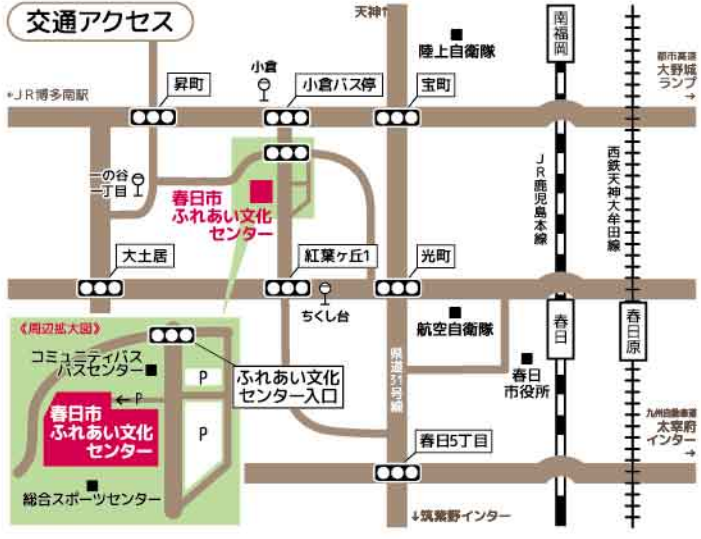

3月1日現在。その後の変更についてはご容赦ください。
掲載内容は各会館から提供された情報に基づいています。
詳しくは各会館へお問合せください。
※料金は前売料金。

ふれぶん シネマ倶楽部

会場 **サンホール** (全席自由)

話題作をはじめ選りすぐりの名作など、さまざまなジャンルの映画を月1回ご提供いたします。

お手持ちの「土曜シアター」チケットは、ふれぶんシネマ倶楽部でもご利用いただけます。

4.11(土) 長いお別れ

監督 中野 量太
出演 蒼井 優、竹内 結子、松原 智恵子、山崎 努 ほか

5.23(土) 幸せなひとりぼっち

上映スケジュール ※開場は各30分前
①10:00～②14:00～

施設利用料 1枚 300円
※日時指定制 ※3歳以上有料です。
※購入後の払戻し、変更はできません。

- 満席の場合は入場をお断りいたします。
- ホール内での飲食・喫煙は固くお断りいたします。
- ご本人以外の席取りはご遠慮ください。

4.1 発売

ふれぶん公演情報を SNSにて公開中!

フェイスブック、Instagramは下記を検索!

春日市ふれあい文化センター

LINEはQRコードより友達追加をお願いします!

大野城まどかぴあ

- 大野城市曙町2丁目3番1号 ☎092-586-4000
- 4.23(木) 受付開始 **第12回大野城まどかぴあ 版画ビエンナーレ 作品募集!**
※詳細・応募要項はまどかぴあホームページをご覧ください。
 - 5.16(土) 17(日) **まどかぴあミニシアター**
①「いつでも夢を」②「雨に唄えば」
※シネマランド施設利用券・回数券は利用不可
 - 6.27(土) **三井住友海上文化財団 ときめくひととき 第869回 加藤訓子 エキサイティング! ～スピリット・オブ・パークッション～**
出演:加藤 訓子(パーカッション)
- ミニシアター施設利用券 1枚300円(日時指定)
●①16日(土) 10:00/14:00
●②17日(日) 10:00/14:00
※未就学児入場不可
- 一般1,000円
高校生以下500円
※未就学児入場不可
●14:00