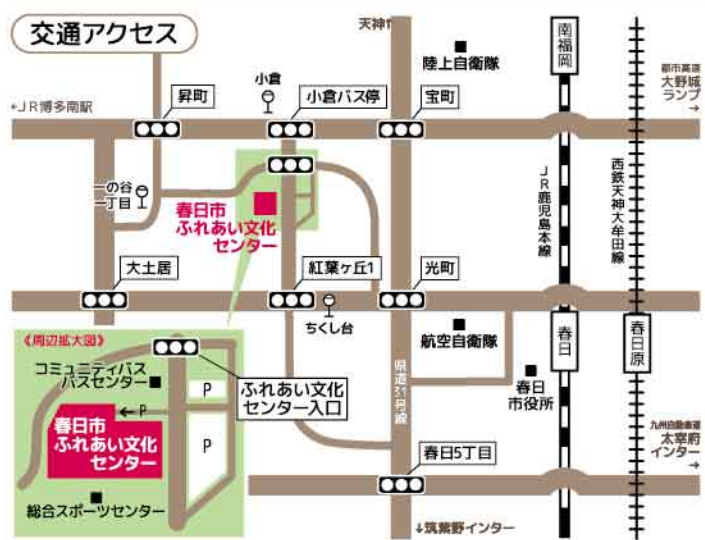

1. **3.7(土) シネマランド 「春、出発〜たびだち〜」特集**
- ①③ワンダー 君は太陽 ②初恋のきた道
  - ①日本語吹替版(日本語字幕付き)
  - ②③日本語字幕版
3. ●施設利用券 1枚300円
   4枚回数券1,000円
   ※未就学児入場不可
   ●①10:00 ②14:00 ③18:00
4. **3.8(日) ティータイムスペシャルコンサート vol.18 「和ジャズカルテットLIVE ~早春の尺八 JAZZ~」**
5. 出演 山崎 壘山(尺八)、吉岡 かつみ(ピアノ)、山下 暁平(ベース)、上前 景志郎(ドラム)
6. ●800円
   ※未就学児入場不可
   ●14:00
7. **3.17(火) みんなで学ぶインクルーシブ・シアター 誰もが楽しめる劇場づくりについて学びましょう!**
8. 講師 鈴木 京子(国際障害者交流センタービッグ・アイ)
9. ●無料
   ※要事前申込
   ●13:30

ミリカローデン那珂川 那珂川市仲2丁目5番1号 ☎092-954-2211

1. **3.8(日) 令和元年度 ミリカ文化・健康サークル 受講生文化祭&「夢文化祭Mini」**
2. ●入場無料
   ●午前の部10:00~
   ●午後の部13:45~
3. **3.15(日) 令和元年度歴史講座「ちくし見聞録」第6回「国史跡 安徳台遺跡 ~その価値と活用~」**
4. ●資料代100円
   ●10:00~12:00
5. **3.15(日) 那珂川市少年少女合唱団 第7回定期演奏会**
6. ●全席自由500円
   ●14:00

筑紫野市文化会館 筑紫野市上古賀1丁目5番1号 ☎092-925-4321

1. **3.5(木)~8(日) 筑紫野市文化協会創立35周年記念事業 第35回ちくしの芸術祭2020**
2. 〔絵画等展示〕3/5~3/8 10:00~16:00
   〔舞台発表〕3/7 10:00~ 3/8 10:30~
   〔お茶席〕3/7・8 ※座席300円
   〔小物作り等体験ワークショップ〕
   主催・お問合せ:筑紫野市文化協会 ☎090-8765-8090(井上)
3. ●入場無料
   ※一部有料
4. **3.22(日) ちくしのプラスフェスタvol.4**
5. ●全席自由 無料
   ●12:30
6. **3.29(日) 筑紫野市ちくしの少年少女合唱団 第4回定期演奏会**
7. ●全席自由
   小学生以上300円
   ※未就学児無料
   ●14:00

太宰府市文化スポーツ振興財団 太宰府市五条3丁目1番1号 ☎092-920-7070

1. **3.6(金) 史跡のまちのラジオ体操 楽しいラジオ体操教室**
2. 場所:太宰府市総合体育館(とびうめアリーナ)
   講師:岡本 美佳(NHKテレビ:ラジオ体操指導者)
   アシスタント:吉江 晴菜
3. ●500円
   ※要事前申込
   ●13:30
4. **3.3(火)~19(木) ルミナス感謝Weeks (ウィークス)**
5. 主催:男女共同参画推進センタールミナス
   ☎092-925-5404 ※毎週月曜日休館
6. ●10:00~15:00
   主催講座・登録団体の
   無料体験・見学ができます。
   お問い合わせください。

ふれぶん公演情報を SNSにて公開中!

フェイスブック、インスタグラムは下記を検索!

春日市ふれあい文化センター

LINEはQRコードより 友達追加をお願いします!

春日市ふれあい文化センター

TEL 092-584-3366(代表) FAX 092-501-1669

開館時間/9:00~22:00
休館日/毎週月曜日(祝日は除く)、年末年始(12/28~1/4)
所在地/〒816-0831 福岡県春日市大谷6丁目24番地
URL/https://www.kasuga-fureai.jp/

●ベビーシートやオストメイト対応設備のある多目的トイレ、授乳室を備えています。
●駐車場に限りがありますので、なるべく公共交通機関をご利用ください。

【主な交通機関】

- ●西鉄春日原駅、JR春日駅と、ふれあい文化センター(バスセンター)を結ぶコミュニティバスが運行されています(1回100円。最終便:センター発 18:35)
- ●西鉄春日原駅/JR春日駅から 西鉄バス1、2番系統「ちくし台」下車
- ●西鉄井尻駅/JR福岡駅駅から 西鉄バス45番系統「小倉」下車
- ●西鉄大橋駅から 西鉄バス42番系統「一の谷1丁目」下車
- ●JR新幹線博多南駅から 西鉄バス2番系統「ちくし台」下車

●当センターの事業に関してご提供いただく個人情報については、次の目的以外には利用いたしません。
*施設利用及び事業の実施にかかる諸連絡のため
*当センターが実施する事業をご案内するため

春日市ふれあい文化センター ホームページにつながるQRコード

(スマートフォンに対応)