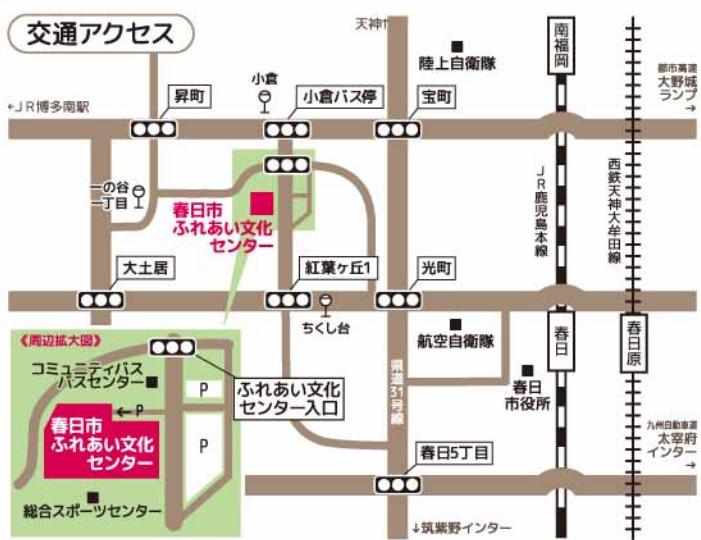

大野城まどかぴあ

大野城市曙町2丁目3番1号 ☎092-586-4000

- 10.12(土) シネマランド 「おじいさんと草原の小学校」 各回日本語字幕
2. ●施設利用券 1枚300円
   - ●4枚回数券1,000円 ※未就学児入場不可
   - ●①10:00 ②14:00 ③18:00
- 10.27(日) オリジナルミュージカル ザ・デイスーパース・ショウ2019 ~It's Only Rock'n Roll~ 出演:中尾ミエ、尾藤イサオ、光枝明彦 ほか
4. ●一般6,000円 ほか ※未就学児入場不可
   - ●14:00
- 11.24(日) 八代亜紀 プレミアムJAZZコンサート ヒット曲からジャズナンバーまで 生バンドでおくるスペシャルプログラム!
6. ●一般6,000円 ※未就学児入場不可
   - ●①13:00 ②17:00

ミリカローデン那珂川

那珂川市仲2丁目5番1号 ☎092-954-2211

- 10.6(日) 九州シティフィルハーモニー室内合唱団 第2回定期演奏会
2. ●一般2,000円 学生1,000円 小中学生500円 ※未就学児入場不可
   - ●14:00
- 10.20(日) 第8回 ミリカ・こども館 子育て応援フェスタ
4. ●入場無料 (親子鑑賞料は要入場料)
   - ●10:00~14:00
- 12.1(日) 那珂川吹奏楽団 第23回定期演奏会
6. ●500円
   - ●14:00

筑紫野市文化会館

筑紫野市上古賀1丁目5番1号 ☎092-925-4321

- 10.27(日) 筑紫野市生涯学習フェスティバル 第15回ハーモニーフェスタinちくしの ~奏したい歌 未来につなごたい歌~
2. ●全席自由 一般300円
   - ●13:30
- 11.9(土) 森山良子コンサートツアー 2019~2020~Prime Songs~ アコースティックバージョン
4. ●全席指定 一般4,000円
   - ●15:30
- 11.24(日) ちくしの人形劇まつり 11月2日(土)11:00~16:30、筑紫野市民図書館で前売券を販売。売り切れ次第終了。お問合せ:筑紫野市民図書館 ☎092-928-4943
6. ●【プロ公演観劇券・1回券】高校生以上700円、3歳以上100円
   - ●【アマチュア公演観劇券・フリーパス】高校生以上500円、3歳以上100円
   - ●10:00~15:00(予定)

太宰府市文化スポーツ振興財団

太宰府市五条3丁目1番1号 ☎092-920-7070

1. 開催中~ 11.3(日・祝) ちよ古旅♪太宰府パネル展 場所:文化ふれあい館 ☎928-0800 毎週月曜休館(祝日の場合翌日)
2. ●入場無料
   - ●9:00~17:00
3. 開催中~ 11.3(日・祝) まるごと太宰府歴史展2019 場所:文化ふれあい館 ☎928-0800 毎週月曜休館(祝日の場合翌日)
4. ●入場無料
   - ●9:00~17:00

春日市ふれあい文化センター

TEL 092-584-3366(代表) FAX 092-501-1669

開館時間/9:00~22:00

休館日/毎週月曜日(祝日は除く)、年末年始(12/28~1/4)

所在地/〒816-0831 福岡県春日市大谷6丁目24番地

URL/https://www.kasuga-fureai.jp/

■ベビーシートやオストメイト対応設備のある多目的トイレ、授乳室を備えています。

■駐車場に限りがありますので、なるべく公共交通機関をご利用ください。

【主な交通機関】

- ●西鉄春日原駅、JR春日駅と、ふれあい文化センター(バスセンター)を結びコミュニティバスが運行されています(1回100円。最終便:センター発 18:35)
- ●西鉄春日原駅/JR春日駅から 西鉄バス1、2番系統「ちくし台」下車
- ●西鉄井尻駅/JR南福岡駅から 西鉄バス45番系統「小倉」下車
- ●西鉄大橋駅から 西鉄バス42番系統「一の谷1丁目」下車
- ●JR新幹線博多南駅から 西鉄バス2番系統「ちくし台」下車

■当センターの事業に関してご提供いただく個人情報については、次の目的以外には利用いたしません。
*施設利用及び事業の実施にかかる諸連絡のため
*当センターが実施する事業をご案内するため

春日市ふれあい文化センター ホームページにつながるQRコード

(スマートフォンに対応)