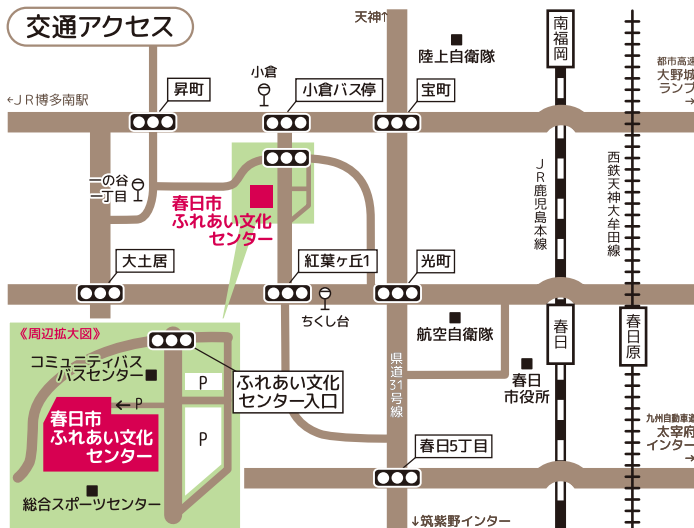

春日市ふれあい文化センター

TEL 092-584-3366(代表) FAX 092-501-1669

閉館時間/9:00~22:00

休館日/毎週月曜日(祝日は除く)、年末年始(12/28~1/4)

所在地/〒816-0831 福岡県春日市大谷6丁目24番地

URL/https://www.kasuga-fureai.jp/

- ●ベビーシートやオストメイト対応設備のある多目的トイレ、授乳室を備えています。
- ●駐車場に限りがありますので、なるべく公共交通機関をご利用ください。

【主な交通機関】

1. ●西鉄春日原駅、JR春日駅と、ふれあい文化センター(バスセンター)を結びコミュニティバスが運行されています(1回100円。最終便:センター発 18:35)
   - ●西鉄春日原駅/JR春日駅から 西鉄バス1、2番系統「ちくし台」下車
   - ●西鉄井尻駅/JR南福岡駅から 西鉄バス45番系統「小倉」下車
   - ●西鉄大橋駅から 西鉄バス42番系統「一の谷1丁目」下車
   - ●JR新幹線博多南駅から 西鉄バス2番系統「ちくし台」下車
2. ■当センターの事業に関してご提供いただく個人情報については、次の目的以外には利用いたしません。
   *施設利用及び事業の実施にかかる諸連絡のため
   *当センターが実施する事業をご案内するため

春日市ふれあい文化センター
ホームページにつながる
QRコード

(スマートフォン
に対応)