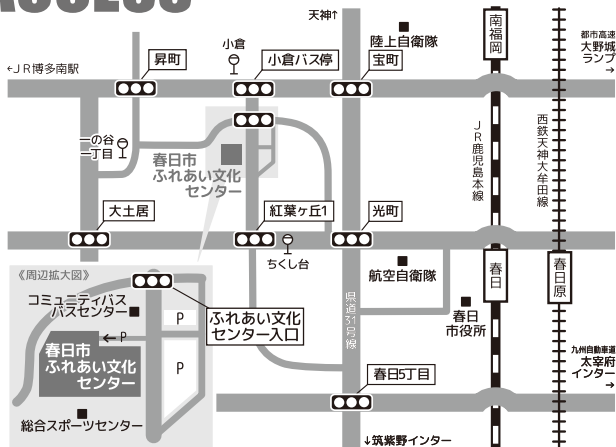

ACCESS

春日市ふれあい文化センター

〒816-0831 福岡県春日市大谷6丁目24番地

TEL 092-584-3366 / FAX 092-501-1669

【開館時間】9:00~22:00 【休館日】毎週月曜日(祝日は除く)・年末年始(12/28~1/4)

主な交通機関 ※無料駐車場あり(台数に限りがありますので、なるべく公共交通機関をご利用ください)

- ●西鉄春日原駅/JR春日駅から 春日市コミュニティバス【やよい】(1回100円)「バスセンター」下車 西鉄バス1、2番系統「ちくし台」下車 徒歩約10分
- ●西鉄井尻駅/JR南福岡駅から 西鉄バス45番系統「小倉」下車 徒歩約6分
- ●西鉄大橋駅から 西鉄バス42番系統「一の谷1丁目」下車 徒歩約10分
- ●JR新幹線博多南駅から 西鉄バス2番系統「ちくし台」下車 徒歩約10分

春日ふれあい文化センターホームページ
オンラインチケットサービス
(PC・スマートフォン対応)にて
24時間チケットがご購入いただけます!

<https://www.kasuga-fureai.jp/>

春日市ふれあい文化センター

検索