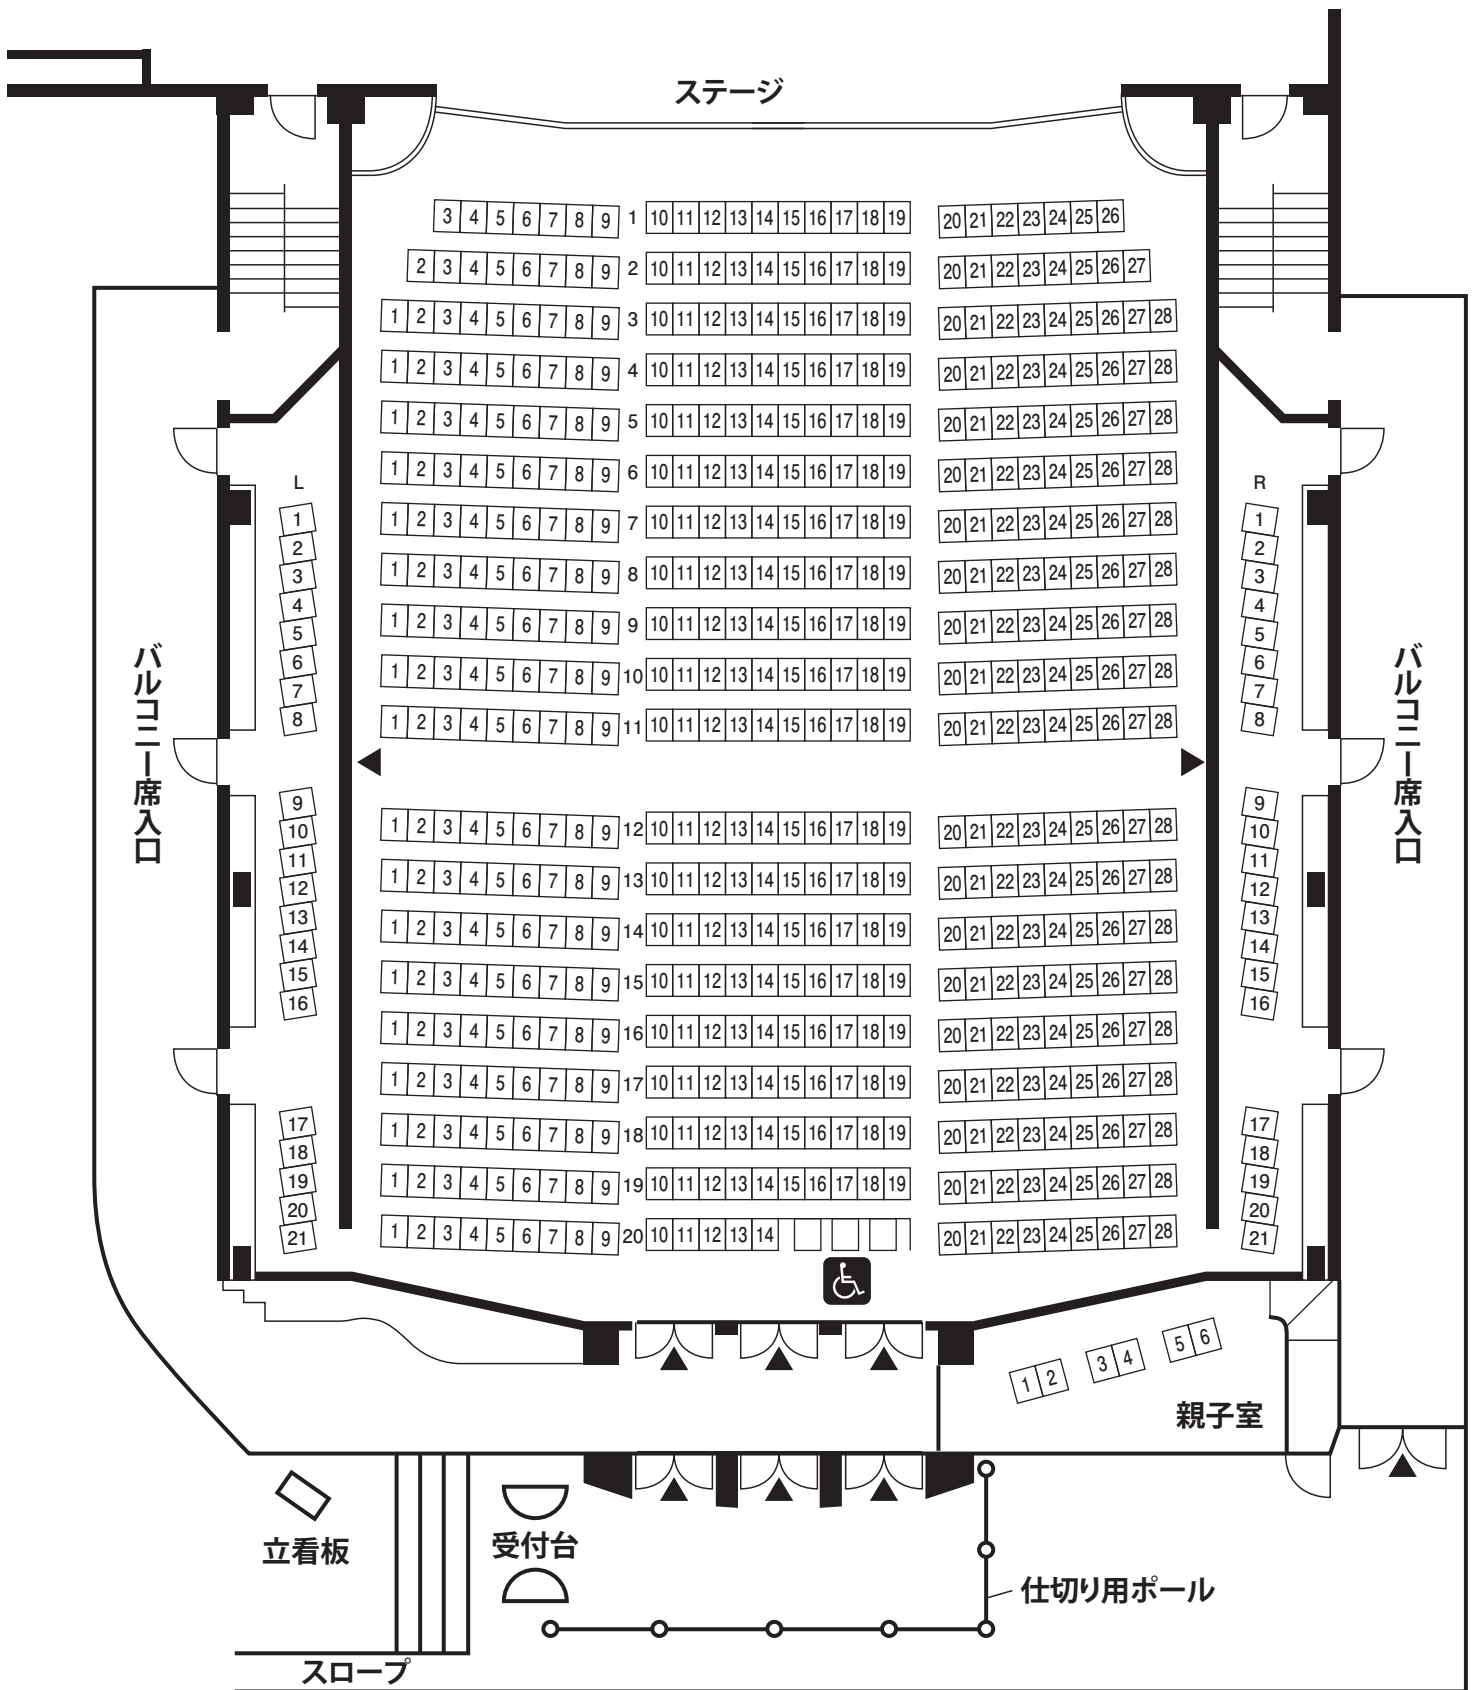

600席

ステージ

バルコニー席入口

バルコニー席入口

L

R

- 1
- 2
- 3
- 4
- 5
- 6
- 7
- 8

- 1
- 2
- 3
- 4
- 5
- 6
- 7
- 8

- 9
- 10
- 11
- 12
- 13
- 14
- 15
- 16

- 9
- 10
- 11
- 12
- 13
- 14
- 15
- 16

- 17
- 18
- 19
- 20
- 21

- 17
- 18
- 19
- 20
- 21

- 1 2
- 3 4
- 5 6

親子室

立看板

受付台

仕切り用ポール

スロープ